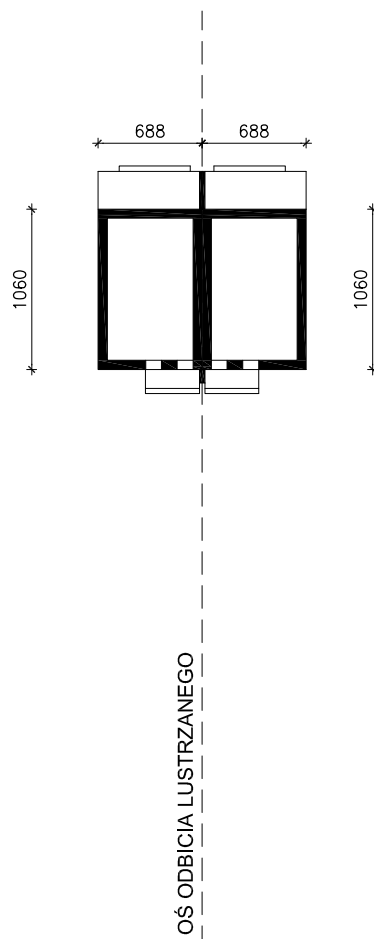

DOM W BRATKACH 3 (R2B)
MOŻNA WKLEIĆ DO PROJEKTU ZAGOSPODAROWANIA TERENU

OBRYŚ BUDYNKU

Skala: 1:500