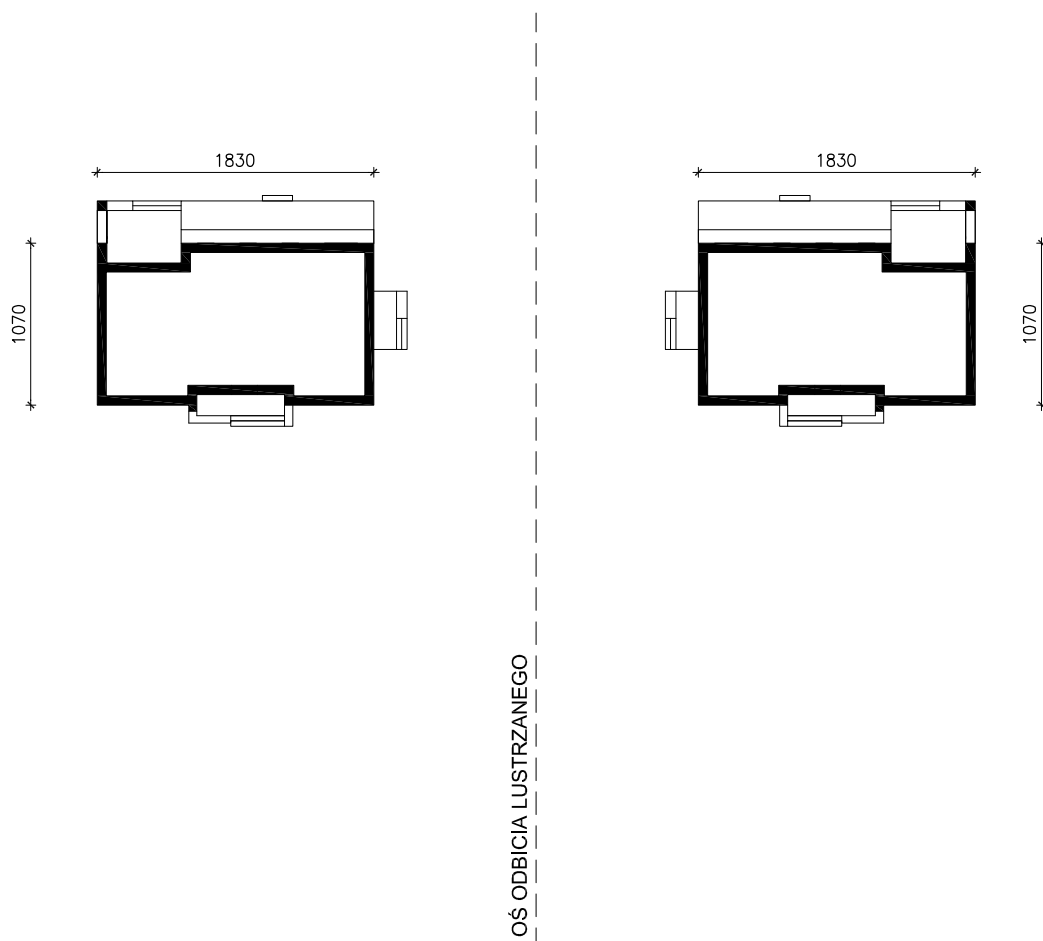

DOM W KŁOSÓWKACH  
MOŻNA WKLEIĆ DO PROJEKTU ZAGOSPODAROWANIA TERENU

OBRYS BUDYNKU

Skala: 1:500