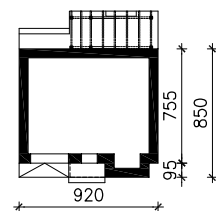

DOM W GUNNERACH

MOŻNA WKLEIĆ DO PROJEKTU ZAGOSPODAROWANIA TERENU

OŚ ODBICIA LUSTRZANEGO

OBRYŚ BUDYNKU

Skala: 1:500