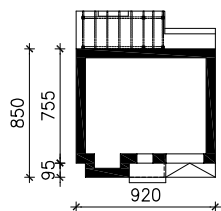

DOM W GUNNERACH

MOŻNA WKLEIĆ DO PROJEKTU ZAGOSPODAROWANIA TERENU

OŚ ODBICIA LUSTRZANEGO

OBRYŚ BUDYNKU

Skala: 1:500