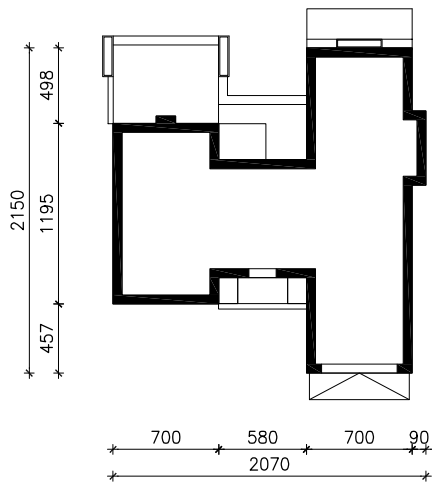

DOM W KLIWIACH 4 (G2)

MOŻNA WKLEIĆ DO PROJEKTU ZAGOSPODAROWANIA TERENU

OŚ ODBICIA LUSTRZANEGO

OBRYS BUDYNKU

Skala: 1:500