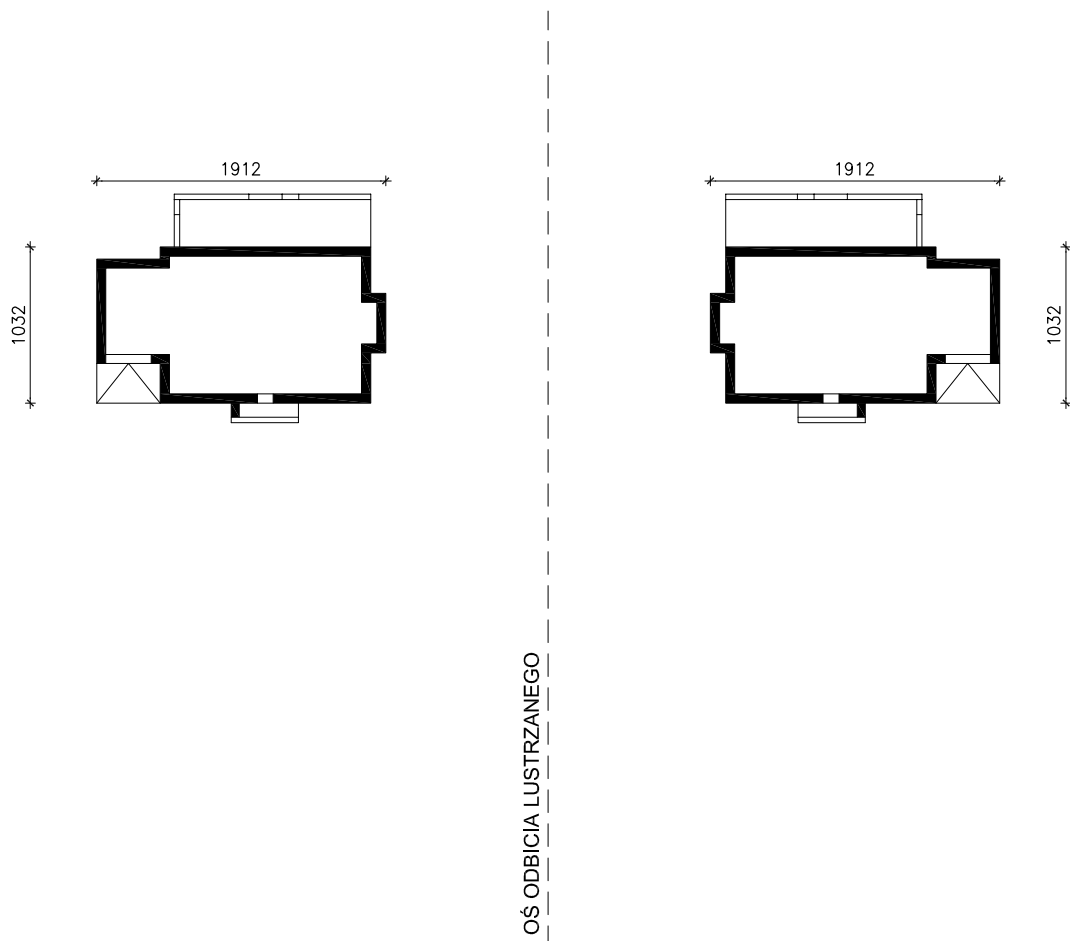

DOM POD JARZABEM (GNA)
MOŻNA WKLEIĆ DO PROJEKTU ZAGOSPODAROWANIA TERENU

OBRYS BUDYNKU

Skala: 1:500