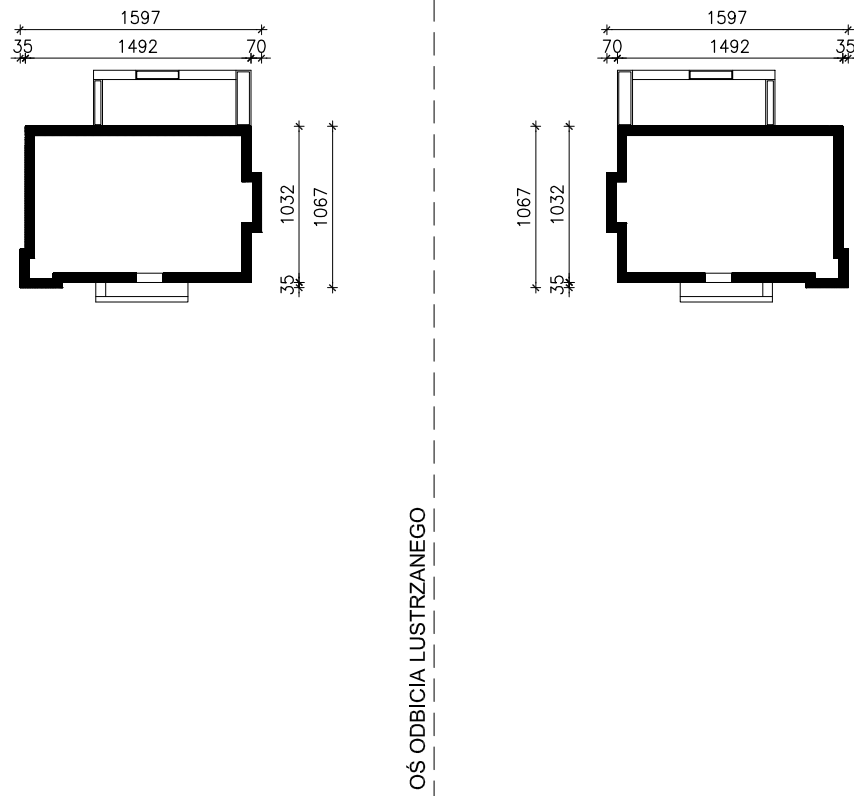

DOM POD JARZĄBEM 19

MOŻNA WKLEIĆ DO PROJEKTU ZAGOSPODAROWANIA TERENU

OBRYS BUDYNKU

Skala: 1:500