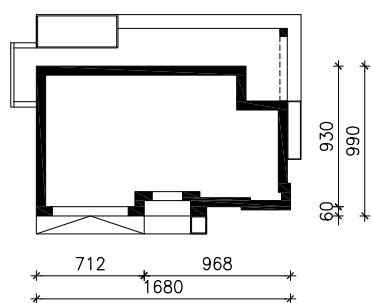

DOM W SERDUSZKACH (G2)
MOŻNA WKLEIĆ DO PROJEKTU ZAGOSPODAROWANIA TERENU

OŚ ODBICIA LUSTRZANEGO

OBRYS BUDYNKU

Skala: 1:500