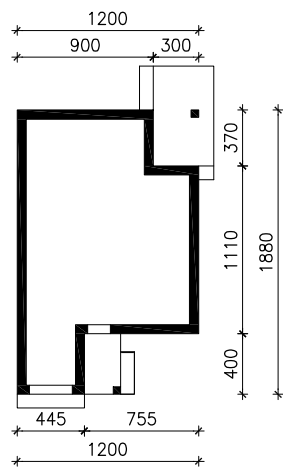

DOM W RENKLODACH 5

MOŻNA WKLEIĆ DO PROJEKTU ZAGOSPODAROWANIA TERENU

OŚ ODBICIA LUSTRZANEGO

OBRYS BUDYNKU

Skala: 1:500