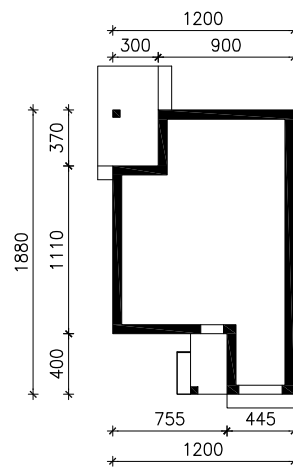

DOM W RENKLODACH 5

MOŻNA WKLEIĆ DO PROJEKTU ZAGOSPODAROWANIA TERENU

OŚ ODBICIA LUSTRZANEGO

OBRYS BUDYNKU

Skala: 1:500