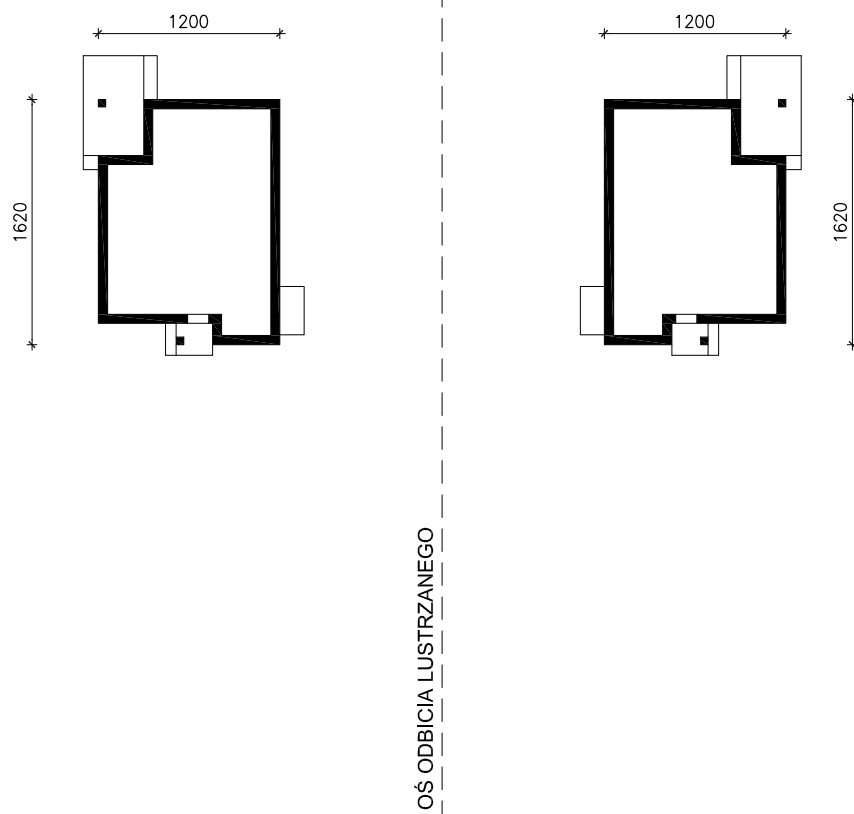

DOM W RENKLODACH 4  
MOŻNA WKLEIĆ DO PROJEKTU ZAGOSPODAROWANIA TERENU

OBRYS BUDYNKU

Skala: 1:500