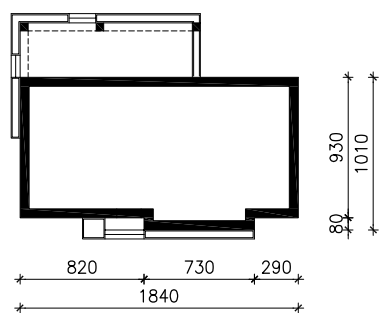

# DOM POD PINIĄ 2

MOŻNA WKLEIĆ DO PROJEKTU ZAGOSPODAROWANIA TERENU

OŚ ODBICIA LUSTRZANEGO

OBRYS BUDYNKU

Skala: 1:500