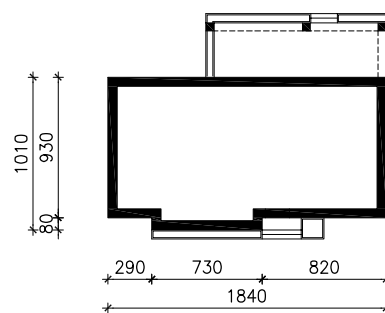

# DOM POD PINIĄ 2

MOŻNA WKLEIĆ DO PROJEKTU ZAGOSPODAROWANIA TERENU

OŚ ODBICIA LUSTRZANEGO

OBRYS BUDYNKU

Skala: 1:500