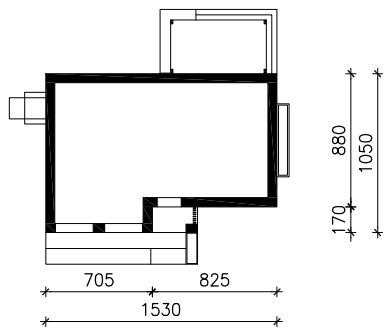

DOM W JABŁONKACH 08 G2N

MOŻNA WKLEIĆ DO PROJEKTU ZAGOSPODAROWANIA TERENU

OŚ ODBICIA LUSTRZANEGO

OBRYŚ BUDYNKU

Skala: 1:500