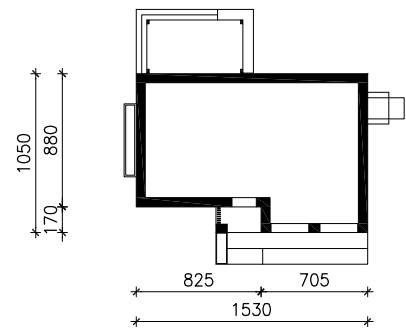

DOM W JABŁONKACH 08 G2N

MOŻNA WKLEIĆ DO PROJEKTU ZAGOSPODAROWANIA TERENU

OŚ ODBICIA LUSTRZANEGO

OBRYŚ BUDYNKU

Skala: 1:500