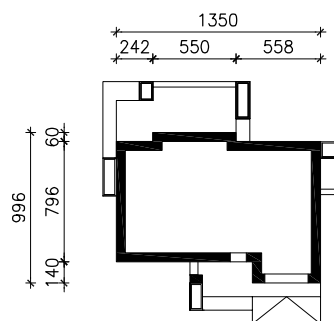

# DOM W ŻURAWKACH 9

MOŻNA WKLEIĆ DO PROJEKTU ZAGOSPODAROWANIA TERENU

OŚ ODBICIA LUSTRZANEGO

OBRYS BUDYNKU

Skala: 1:500