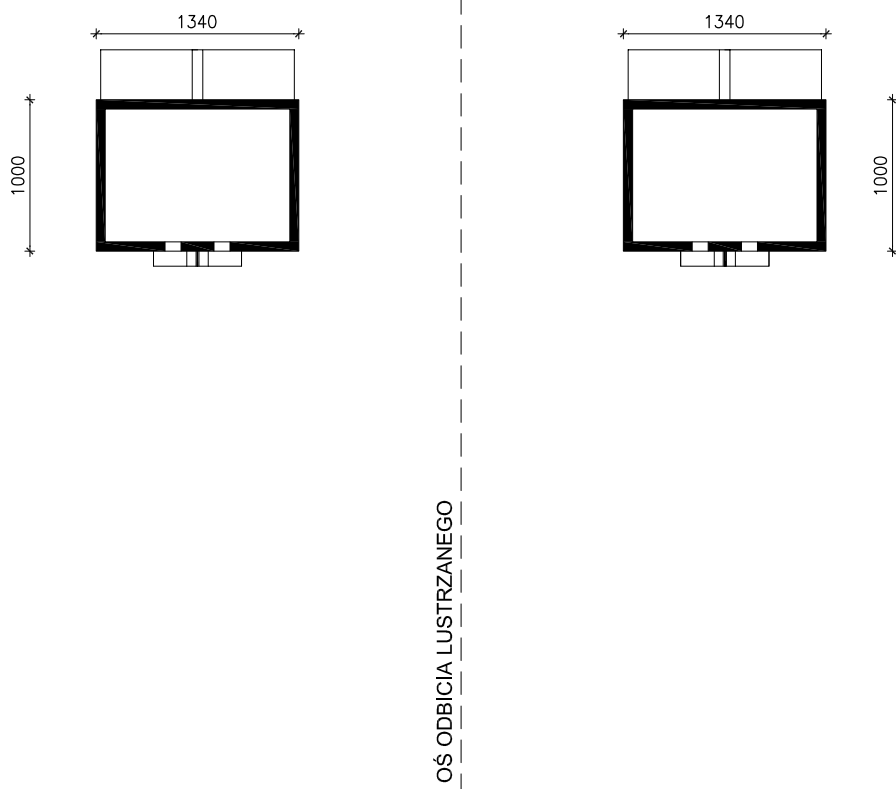

DOM W TUNBERGIACH 3 (R2)
MOŻNA WKLEIĆ DO PROJEKTU ZAGOSPODAROWANIA TERENU

OBRYS BUDYNKU

Skala: 1:500