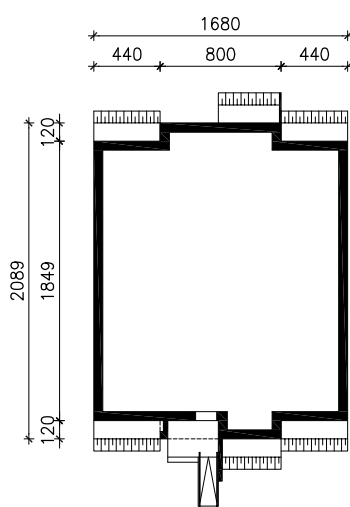

DOM PRZY PASAŻU
MOŻNA WKLEIĆ DO PROJEKTU ZAGOSPODAROWANIA TERENU

OBRYŚ BUDYNKU

Skala: 1:500