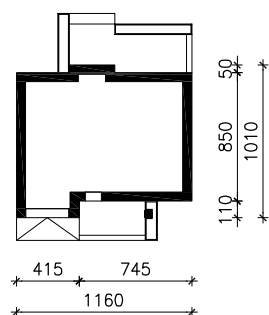

WILLA KONSTANCJA
MOŻNA WKLEIĆ DO PROJEKTU ZAGOSPODAROWANIA TERENU

OŚ ODBICIA LUSTRZANEGO

OBRYS BUDYNKU

Skala: 1:500