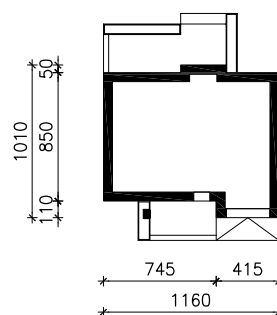

WILLA KONSTANCJA
MOŻNA WKLEIĆ DO PROJEKTU ZAGOSPODAROWANIA TERENU

OŚ ODBICIA LUSTRZANEGO

OBRYS BUDYNKU

Skala: 1:500