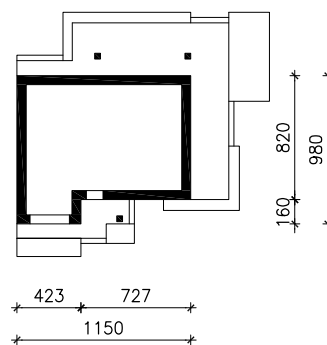

DOM W ŻURAWKACH 7 (T)

MOŻNA WKLEIĆ DO PROJEKTU ZAGOSPODAROWANIA TERENU

OŚ ODBICIA LUSTRZANEGO

OBRYS BUDYNKU

Skala: 1:500