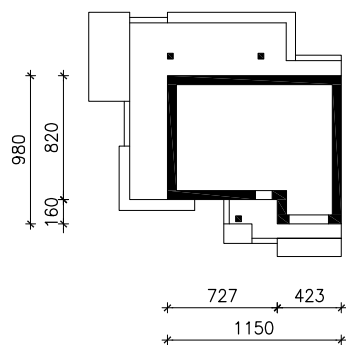

DOM W ŻURAWKACH 7 (T)

MOŻNA WKLEIĆ DO PROJEKTU ZAGOSPODAROWANIA TERENU

OŚ ODBICIA LUSTRZANEGO

OBRYS BUDYNKU

Skala: 1:500