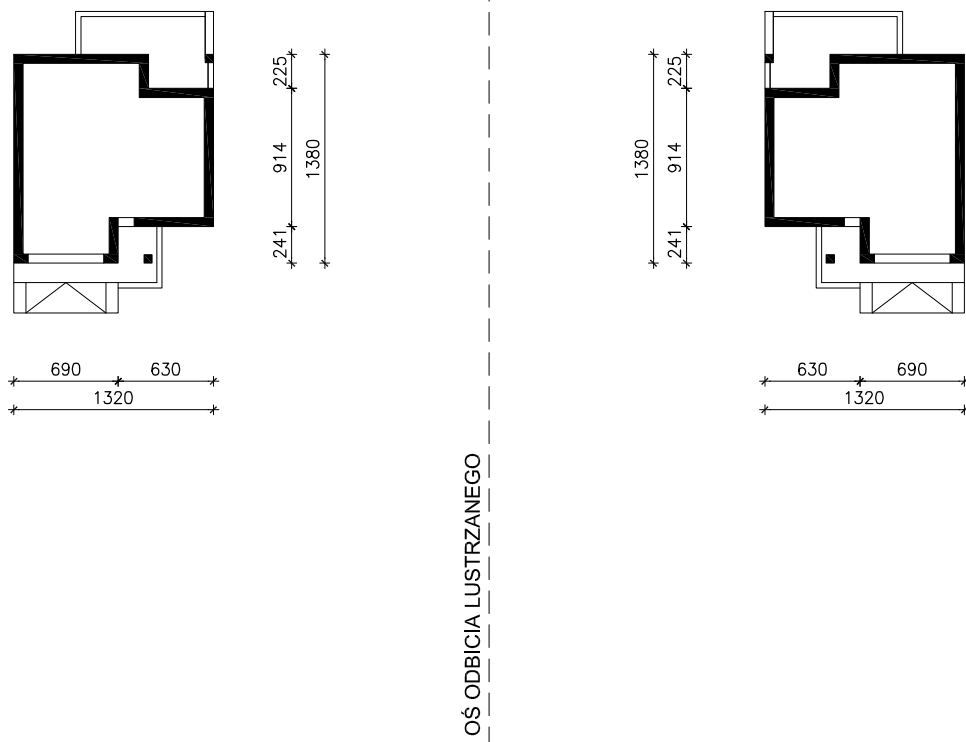

DOM W BZACH 2 (G2)

MOŻNA WKLEIĆ DO PROJEKTU ZAGOSPODAROWANIA TERENU

OBRYŚ BUDYNKU

Skala: 1:500