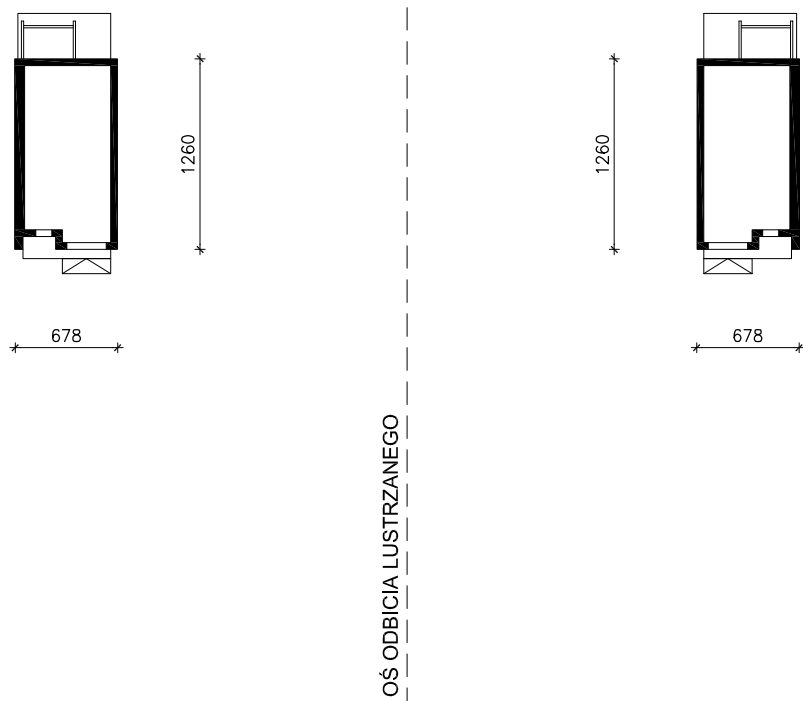

DOM POD MIŁORZĘBEM 12 (G)
MOŻNA WKLEIĆ DO PROJEKTU ZAGOSPODAROWANIA TERENU

OBRYŚ BUDYNKU

Skala: 1:500