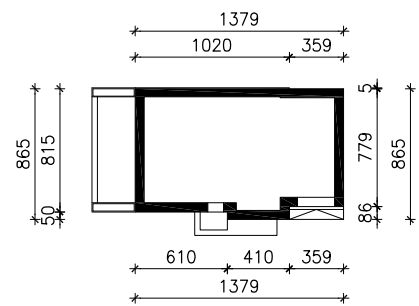

DOM W ZIELISTKACH (GNA)

MOŻNA WKLEIĆ DO PROJEKTU ZAGOSPODAROWANIA TERENU

OŚ ODBICIA LUSTRZANEGO

OBRYS BUDYNKU

Skala: 1:500