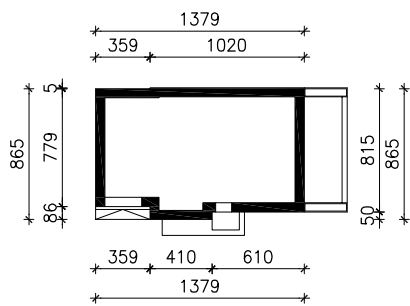

DOM W ZIELISTKACH (GNA)

MOŻNA WKLEIĆ DO PROJEKTU ZAGOSPODAROWANIA TERENU

OŚ ODBICIA LUSTRZANEGO

OBRYS BUDYNKU

Skala: 1:500