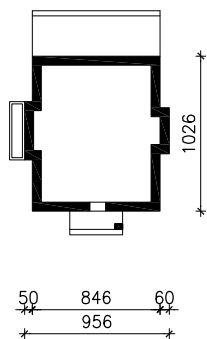

DOM W MIODUNKACH (N)

MOŻNA WKLEIĆ DO PROJEKTU ZAGOSPODAROWANIA TERENU

OŚ ODBICIA LUSTRZANEGO

OBRYŚ BUDYNKU

Skala: 1:500