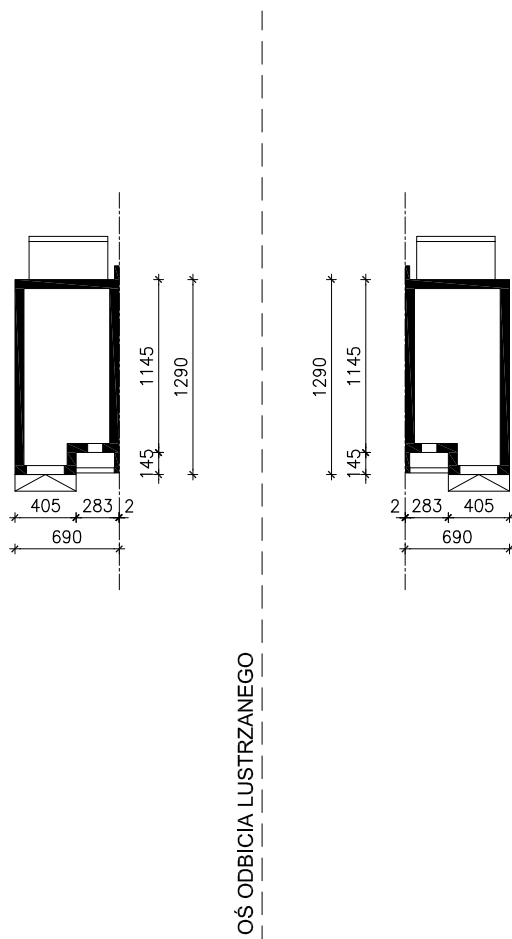

WILLA AMELIA (B) ver.2

MOŻNA WKLEIĆ DO PROJEKTU ZAGOSPODAROWANIA TERENU

OBRYS BUDYNKU

Skala: 1:500