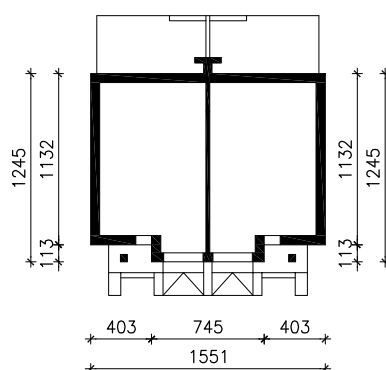

WILLA JULIA 5

MOŻNA WKLEIĆ DO PROJEKTU ZAGOSPODAROWANIA TERENU

OBRYŚ BUDYNKU

Skala: 1:500