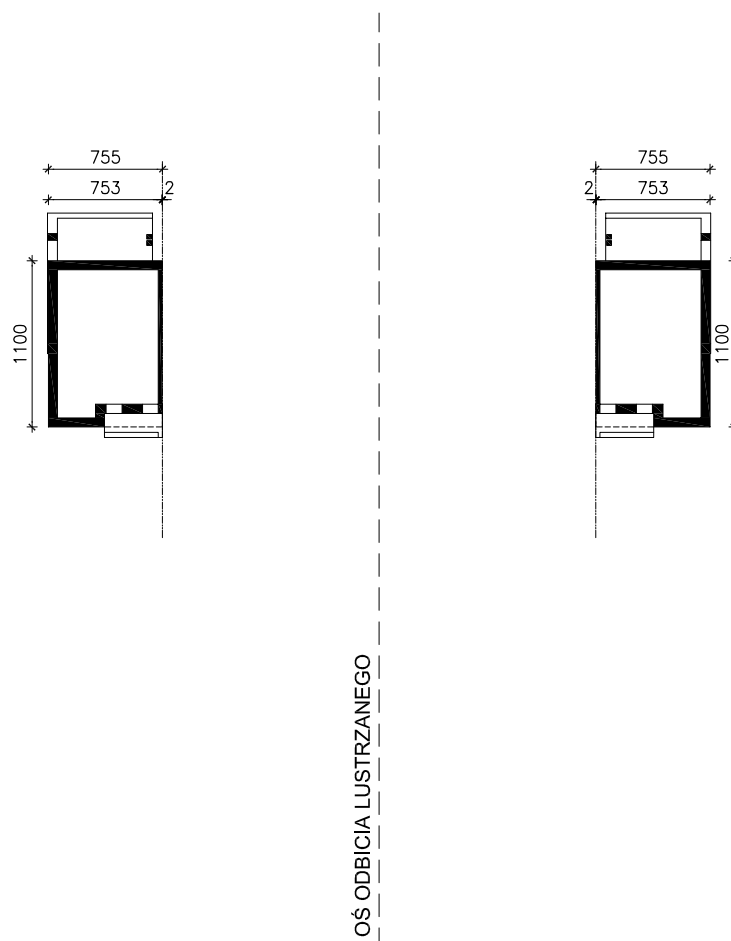

DOM W BRATKACH 5 (R2B)  
MOŻNA WKLEIĆ DO PROJEKTU ZAGOSPODAROWANIA TERENU

OBRYŚ BUDYNKU

Skala: 1:500