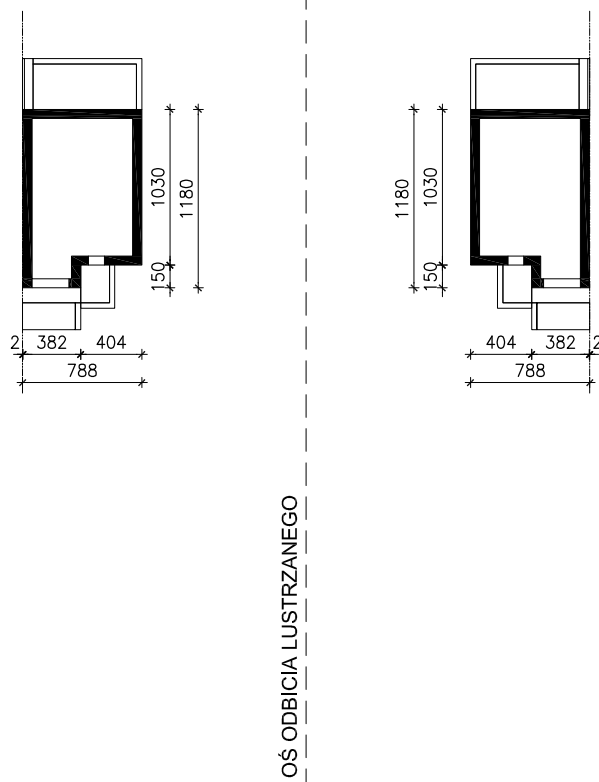

DOM W KLEMATISACH 20 (BA)

ver.2

MOŻNA WKLEIĆ DO PROJEKTU ZAGOSPODAROWANIA TERENU

OBRYS BUDYNKU

Skala: 1:500