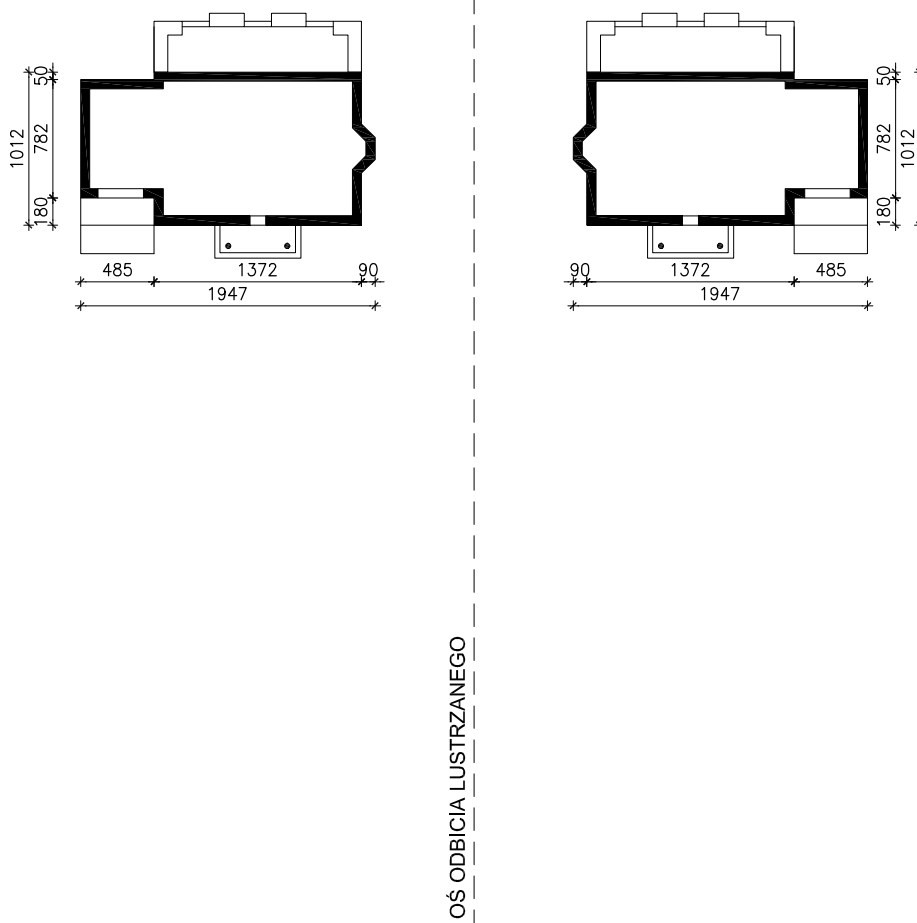

DOM POD JARZĄBEM (GPD) ver.2
MOŻNA WKLEIĆ DO PROJEKTU ZAGOSPODAROWANIA TERENU

OBRYS BUDYNKU

Skala: 1:500