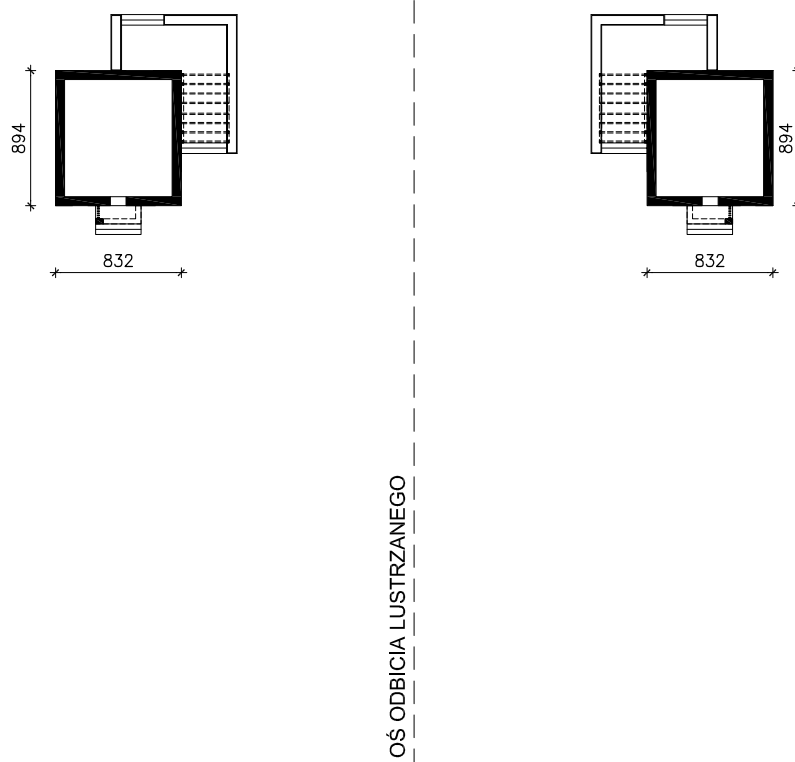

DOM W OLEANDRACH

ver. 2

MOŻNA WKLEIĆ DO PROJEKTU ZAGOSPODAROWANIA TERENU

OBRYŚ BUDYNKU

Skala: 1:500