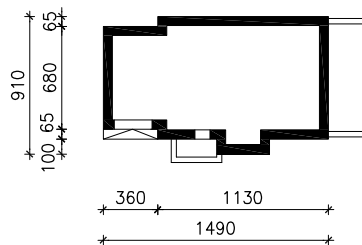

DOM W GROSZKU 2 ver. 3

MOŻNA WKLEIĆ DO PROJEKTU ZAGOSPODAROWANIA TERENU

OŚ ODBICIA LUSTRZANEGO

OBRYS BUDYNKU

Skala: 1:500