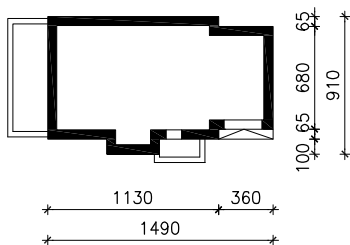

DOM W GROSZKU 2 ver. 3

MOŻNA WKLEIĆ DO PROJEKTU ZAGOSPODAROWANIA TERENU

OŚ ODBICIA LUSTRZANEGO

OBRYS BUDYNKU

Skala: 1:500