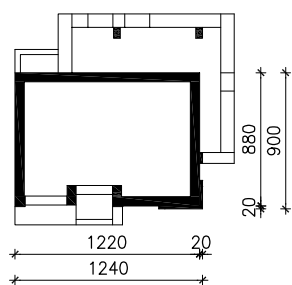

DOM W MALINÓWKACH 8 (G)  
MOŻNA WKLEIĆ DO PROJEKTU ZAGOSPODAROWANIA TERENU

OŚ ODBICIA LUSTRZANEGO

OBRYS BUDYNKU

Skala: 1:500