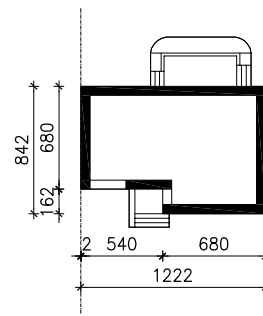

DOM W MIRCIE 3 (B) ver.3

MOŻNA WKLEIĆ DO PROJEKTU ZAGOSPODAROWANIA TERENU

OŚ ODBICIA LUSTRZANEGO

OBRYS BUDYNKU

Skala: 1:500