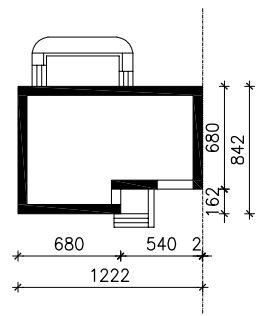

DOM W MIRCIE 3 (B) ver.3

MOŻNA WKLEIĆ DO PROJEKTU ZAGOSPODAROWANIA TERENU

OŚ ODBICIA LUSTRZANEGO

OBRYS BUDYNKU

Skala: 1:500