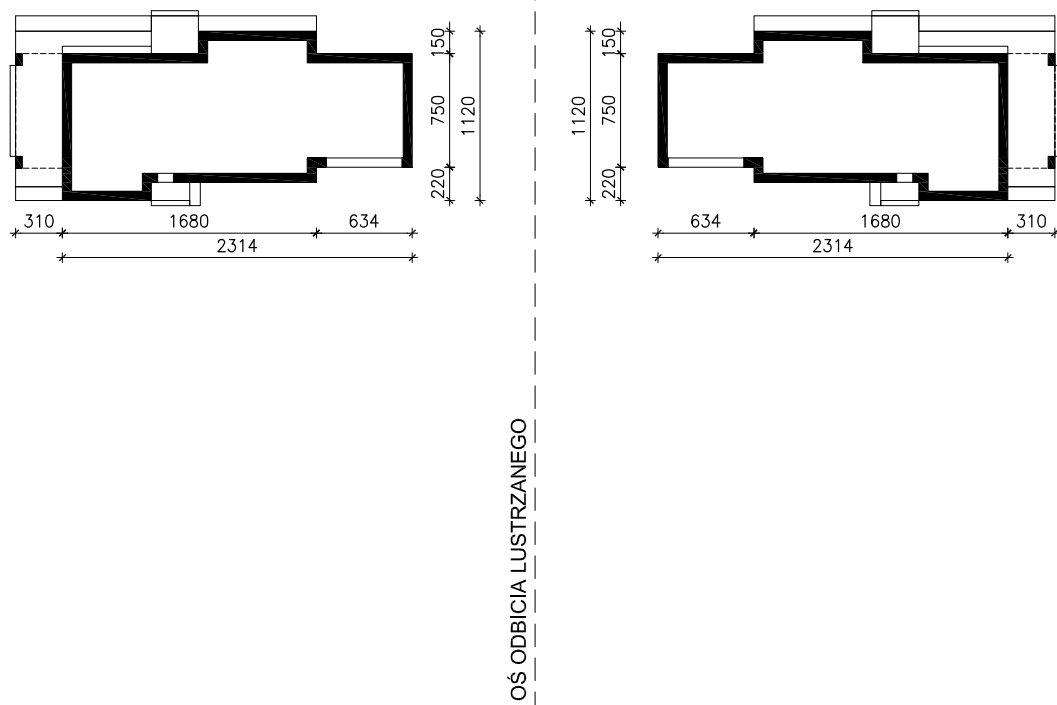

DOM W PEPEROMIACH (G2)
MOŻNA WKLEIĆ DO PROJEKTU ZAGOSPODAROWANIA TERENU

OBRYŚ BUDYNKU

Skala: 1:500