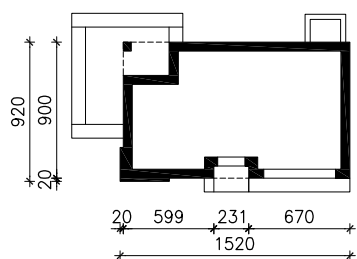

DOM W ZDROJÓWKACH 6 (G2)  
MOŻNA WKLEIĆ DO PROJEKTU ZAGOSPODAROWANIA TERENU

OŚ ODBICIA LUSTRZANEGO

OBRYS BUDYNKU

Skala: 1:500