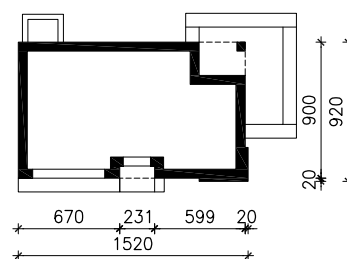

DOM W ZDROJÓWKACH 6 (G2)  
MOŻNA WKLEIĆ DO PROJEKTU ZAGOSPODAROWANIA TERENU

OŚ ODBICIA LUSTRZANEGO

OBRYS BUDYNKU

Skala: 1:500