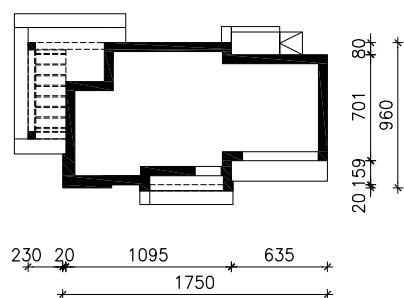

DOM W ZDROJÓWKACH 7 (G2)
MOŻNA WKLEIĆ DO PROJEKTU ZAGOSPODAROWANIA TERENU

OŚ ODBICIA LUSTRZANEGO

OBRYS BUDYNKU

Skala: 1:500