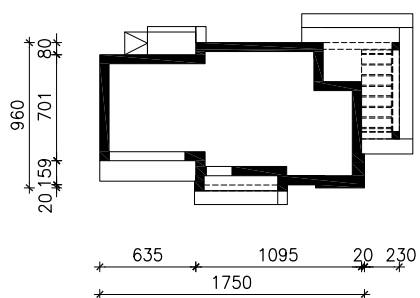

DOM W ZDROJÓWKACH 7 (G2)
MOŻNA WKLEIĆ DO PROJEKTU ZAGOSPODAROWANIA TERENU

OŚ ODBICIA LUSTRZANEGO

OBRYS BUDYNKU

Skala: 1:500