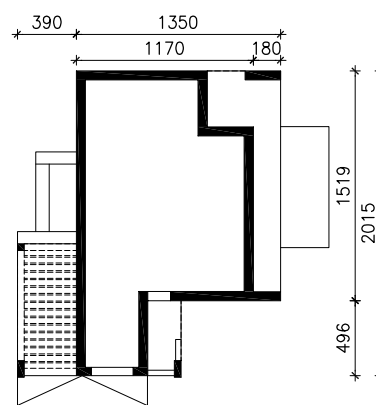

DOM W MATUKANACH
MOŻNA WKLEIĆ DO PROJEKTU ZAGOSPODAROWANIA TERENU

OŚ ODBICIA LUSTRZANEGO

OBRYS BUDYNKU

Skala: 1:500