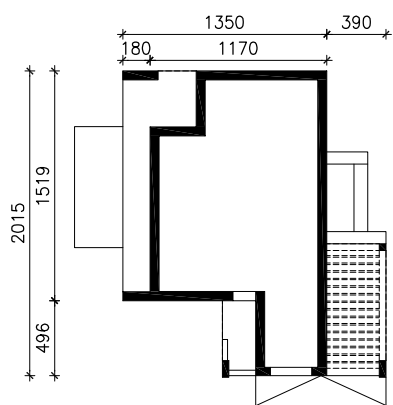

DOM W MATUKANACH
MOŻNA WKLEIĆ DO PROJEKTU ZAGOSPODAROWANIA TERENU

OŚ ODBICIA LUSTRZANEGO

OBRYS BUDYNKU

Skala: 1:500