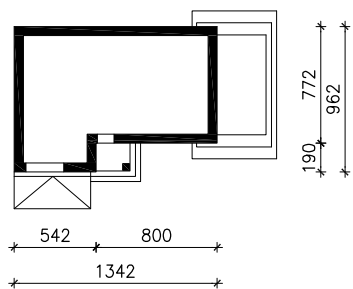

DOM W MANGO

ver. 3

MOŻNA WKLEIĆ DO PROJEKTU ZAGOSPODAROWANIA TERENU

OŚ ODBICIA LUSTRZANEGO

OBRYS BUDYNKU

Skala: 1:500