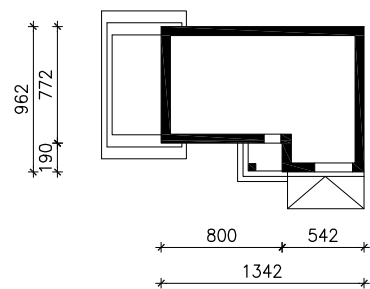

DOM W MANGO

ver. 3

MOŻNA WKLEIĆ DO PROJEKTU ZAGOSPODAROWANIA TERENU

OŚ ODBICIA LUSTRZANEGO

OBRYS BUDYNKU

Skala: 1:500