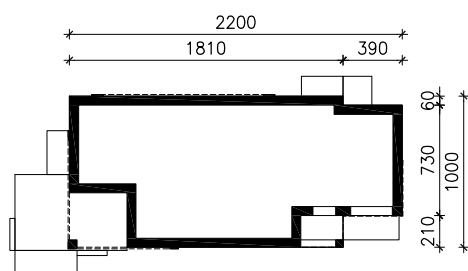

DOM W MODRZEWNICY 5 (G)
MOŻNA WKLEIĆ DO PROJEKTU ZAGOSPODAROWANIA TERENU

OŚ ODBICIA LUSTRZANEGO

OBRYŚ BUDYNKU

Skala: 1:500