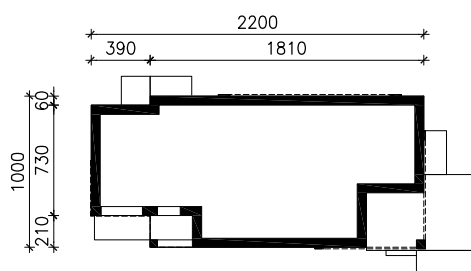

DOM W MODRZEWNICY 5 (G)
MOŻNA WKLEIĆ DO PROJEKTU ZAGOSPODAROWANIA TERENU

OŚ ODBICIA LUSTRZANEGO

OBRYŚ BUDYNKU

Skala: 1:500