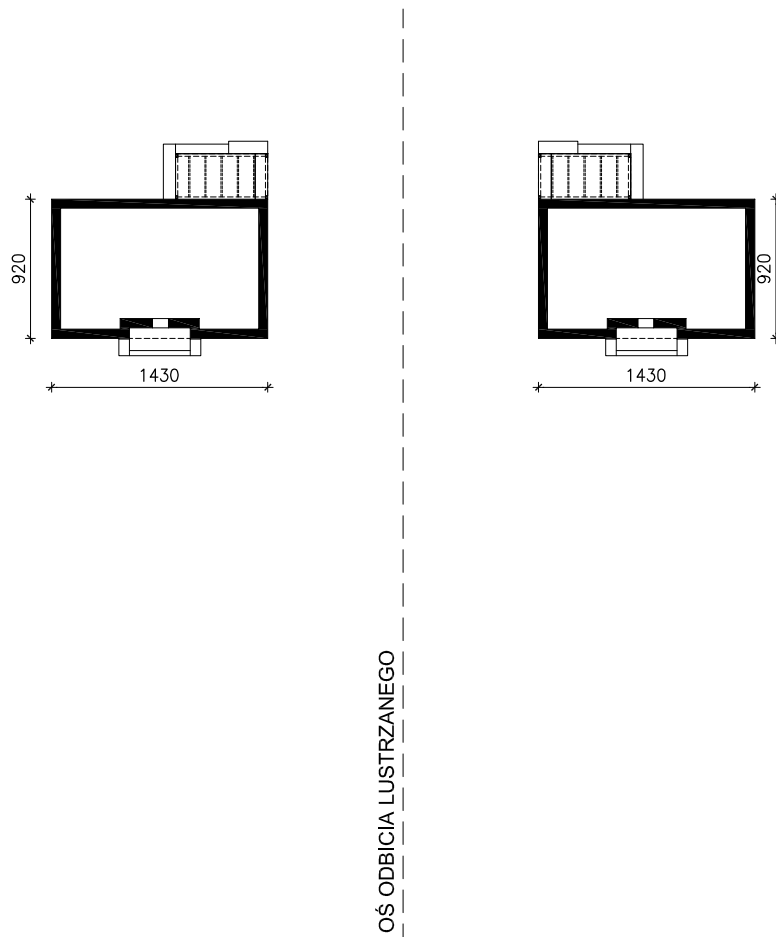

DOM W KOSTRZEWACH 4

MOŻNA WKLEIĆ DO PROJEKTU ZAGOSPODAROWANIA TERENU

OBRYŚ BUDYNKU

Skala: 1:500