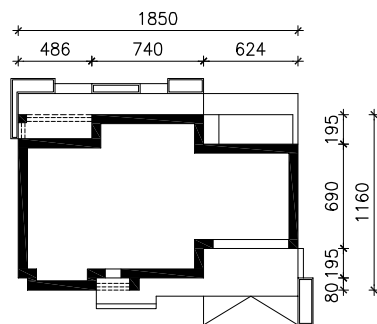

DOM W MODRZYKACH 3 (G2)

MOŻNA WKLEIĆ DO PROJEKTU ZAGOSPODAROWANIA TERENU

OŚ ODBICIA LUSTRZANEGO

OBRYŚ BUDYNKU

Skala: 1:500