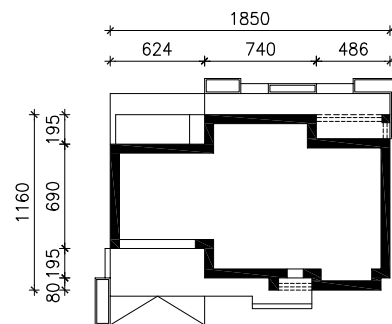

DOM W MODRZYKACH 3 (G2)

MOŻNA WKLEIĆ DO PROJEKTU ZAGOSPODAROWANIA TERENU

OŚ ODBICIA LUSTRZANEGO

OBRYŚ BUDYNKU

Skala: 1:500