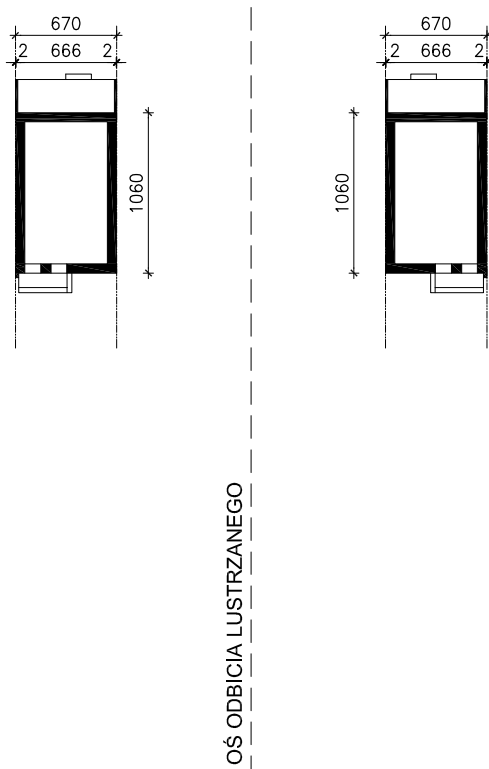

DOM W BRATKACH (R2SA)

MOŻNA WKLEIĆ DO PROJEKTU ZAGOSPODAROWANIA TERENU

OBRYS BUDYNKU

Skala: 1:500