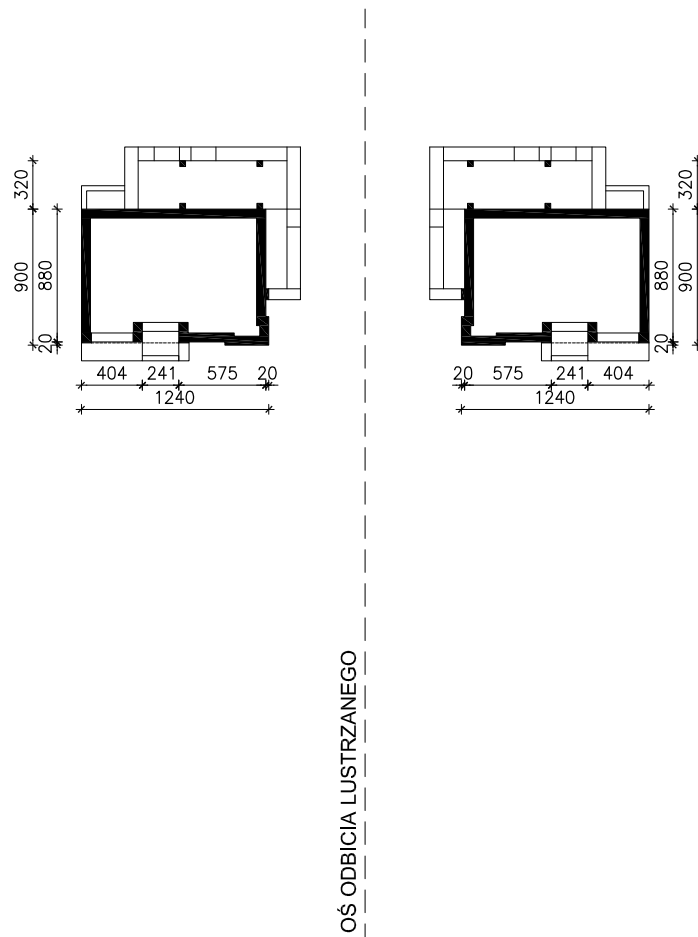

" DOM W MALINOWKACH 9 (G) "

MOŻNA WKLEIĆ DO PROJEKTU ZAGOSPODAROWANIA TERENU

OBRYŚ BUDYNKU

Skala: 1:500