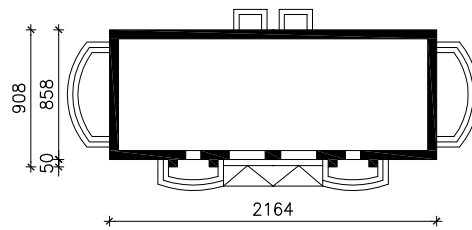

DOM W LUCERNIE 6 (R2)

MOŻNA WKLEIĆ DO PROJEKTU ZAGOSPODAROWANIA TERENU

OBRYŚ BUDYNKU

Skala: 1:500