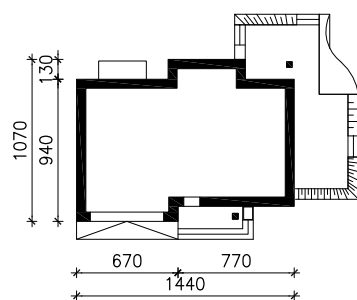

DOM W AURORACH (G2P)

MOŻNA WKLEIĆ DO PROJEKTU ZAGOSPODAROWANIA TERENU

OŚ ODBICIA LUSTRZANEGO

OBRYS BUDYNKU

Skala: 1:500