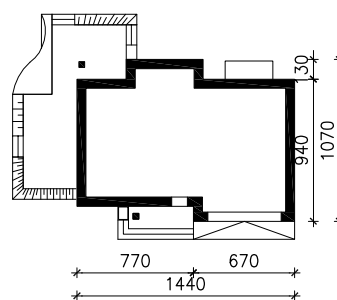

DOM W AURORACH (G2P)

MOŻNA WKLEIĆ DO PROJEKTU ZAGOSPODAROWANIA TERENU

OŚ ODBICIA LUSTRZANEGO

OBRYS BUDYNKU

Skala: 1:500