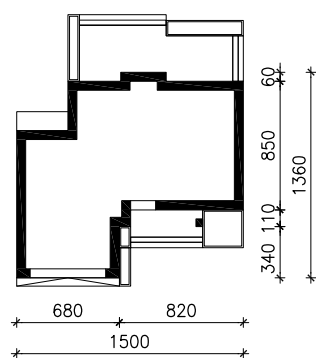

WILLA KONSTANCJA (G2)
MOŻNA WKLEIĆ DO PROJEKTU ZAGOSPODAROWANIA TERENU

OŚ ODBICIA LUSTRZANEGO

OBRYS BUDYNKU

Skala: 1:500