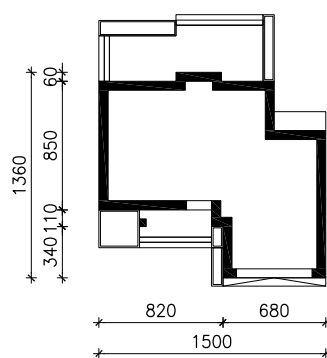

WILLA KONSTANCJA (G2)
MOŻNA WKLEIĆ DO PROJEKTU ZAGOSPODAROWANIA TERENU

OŚ ODBICIA LUSTRZANEGO

OBRYS BUDYNKU

Skala: 1:500