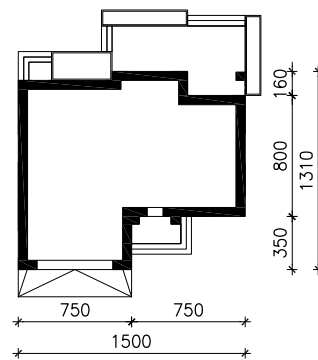

DOM W KORTLANDACH 4 (G2)

MOŻNA WKLEIĆ DO PROJEKTU ZAGOSPODAROWANIA TERENU

OŚ ODBICIA LUSTRZANEGO

OBRYŚ BUDYNKU

Skala: 1:500