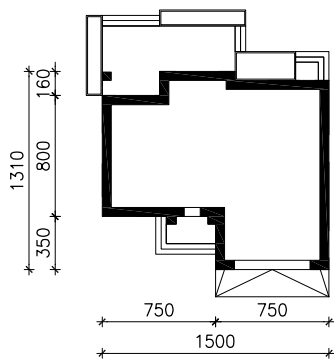

DOM W KORTLANDACH 4 (G2)

MOŻNA WKLEIĆ DO PROJEKTU ZAGOSPODAROWANIA TERENU

OŚ ODBICIA LUSTRZANEGO

OBRYŚ BUDYNKU

Skala: 1:500