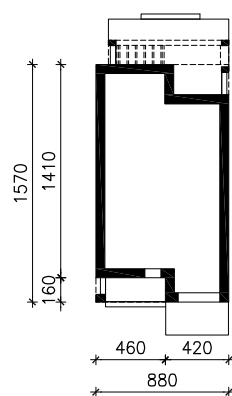

DOM W LAUROWIŚNIACH
MOŻNA WKLEIĆ DO PROJEKTU ZAGOSPODAROWANIA TERENU

OŚ ODBICIA LUSTRZANEGO

OBRYŚ BUDYNKU

Skala: 1:500