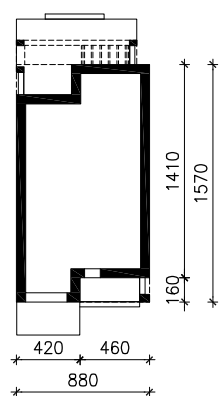

DOM W LAUROWIŚNIACH
MOŻNA WKLEIĆ DO PROJEKTU ZAGOSPODAROWANIA TERENU

OŚ ODBICIA LUSTRZANEGO

OBRYŚ BUDYNKU

Skala: 1:500