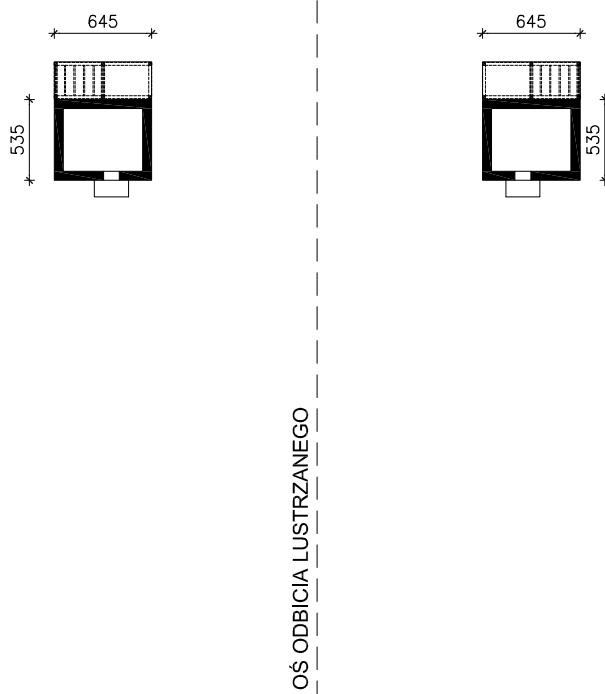

DOMEK LETNISKOWY W KROKUSACH 5
MOŻNA WKLEIĆ DO PROJEKTU ZAGOSPODAROWANIA TERENU

OBRYS BUDYNKU

Skala: 1:500