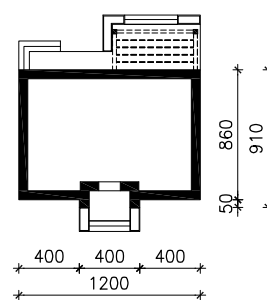

DOM W LUCERNIE 9
MOŻNA WKLEIĆ DO PROJEKTU ZAGOSPODAROWANIA TERENU

OŚ ODBICIA LUSTRZANEGO

OBRYS BUDYNKU

Skala: 1:500