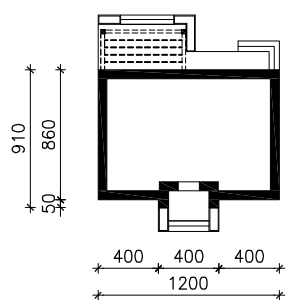

DOM W LUCERNIE 9
MOŻNA WKLEIĆ DO PROJEKTU ZAGOSPODAROWANIA TERENU

OŚ ODBICIA LUSTRZANEGO

OBRYS BUDYNKU

Skala: 1:500