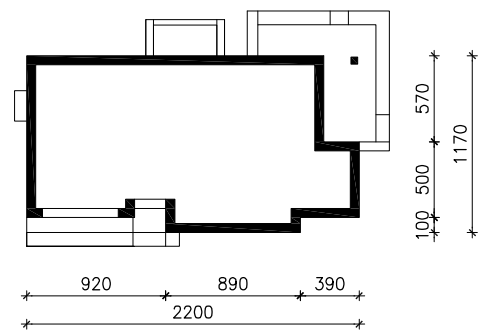

# DOM W ŻAGWINACH G2

MOŻNA WKLEIĆ DO PROJEKTU ZAGOSPODAROWANIA TERENU

OŚ ODBICIA LUSTRZANEGO

OBRYS BUDYNKU

Skala: 1:500