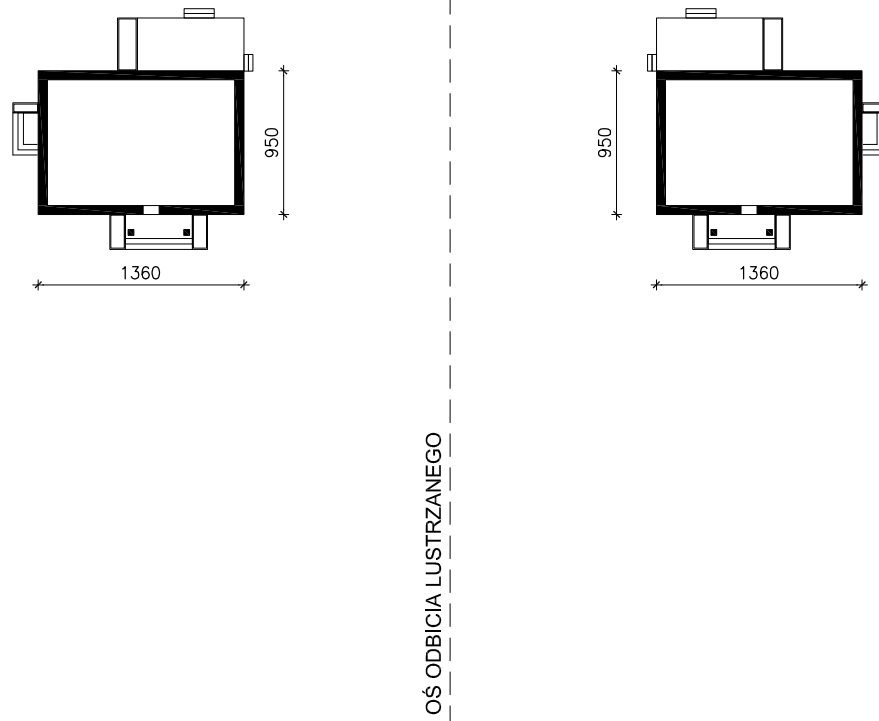

DOM W LESZCZYNOWCACH 6

MOŻNA WKLEIĆ DO PROJEKTU ZAGOSPODAROWANIA TERENU

OBRYŚ BUDYNKU

Skala: 1:500