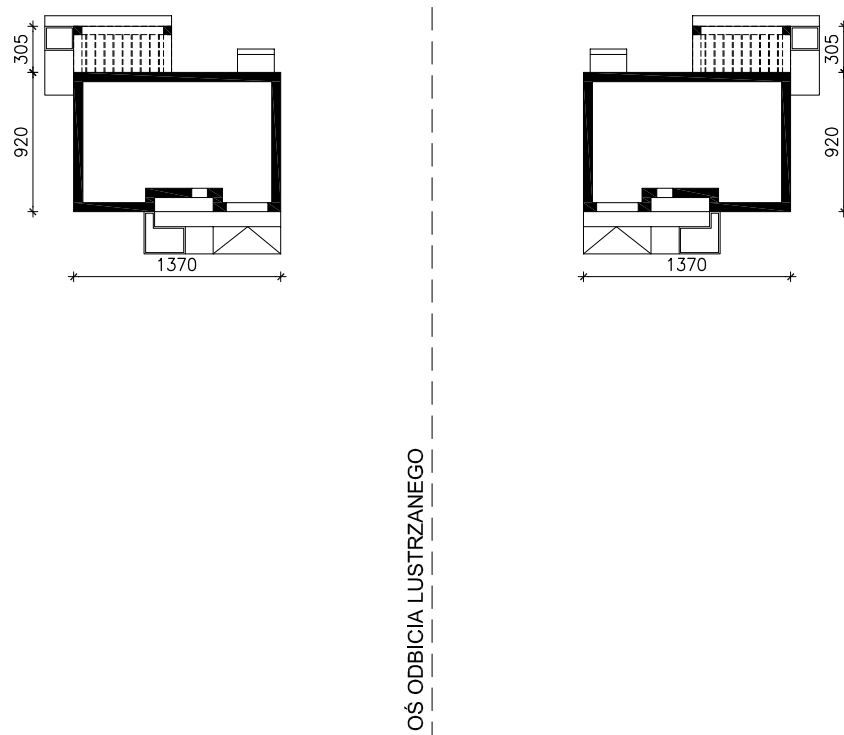

DOM W ZŁOCI 5  
MOŻNA WKLEIĆ DO PROJEKTU ZAGOSPODAROWANIA TERENU

OBRYŚ BUDYNKU

Skala: 1:500