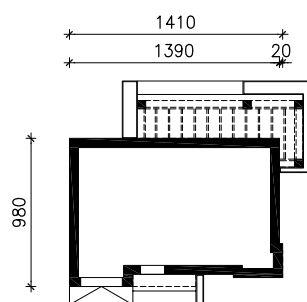

DOM POD SZCZĘŚLINEM

MOŻNA WKLEIĆ DO PROJEKTU ZAGOSPODAROWANIA TERENU

OŚ ODBICIA LUSTRZANEGO

OBRYŚ BUDYNKU

Skala: 1:500