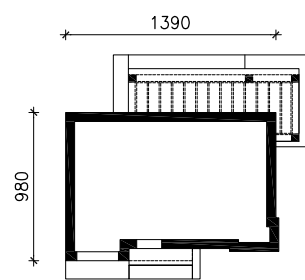

# DOM POD SZCZĘŚLINEM

MOŻNA WKLEIĆ DO PROJEKTU ZAGOSPODAROWANIA TERENU

OŚ ODBICIA LUSTRZANEGO

OBRYŚ BUDYNKU

Skala: 1:500