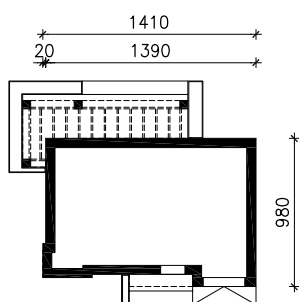

DOM POD SZCZĘŚLINEM

MOŻNA WKLEIĆ DO PROJEKTU ZAGOSPODAROWANIA TERENU

OŚ ODBICIA LUSTRZANEGO

OBRYŚ BUDYNKU

Skala: 1:500