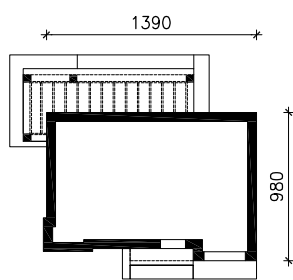

# DOM POD SZCZĘŚLINEM

MOŻNA WKLEIĆ DO PROJEKTU ZAGOSPODAROWANIA TERENU

OŚ ODBICIA LUSTRZANEGO

OBRYŚ BUDYNKU

Skala: 1:500